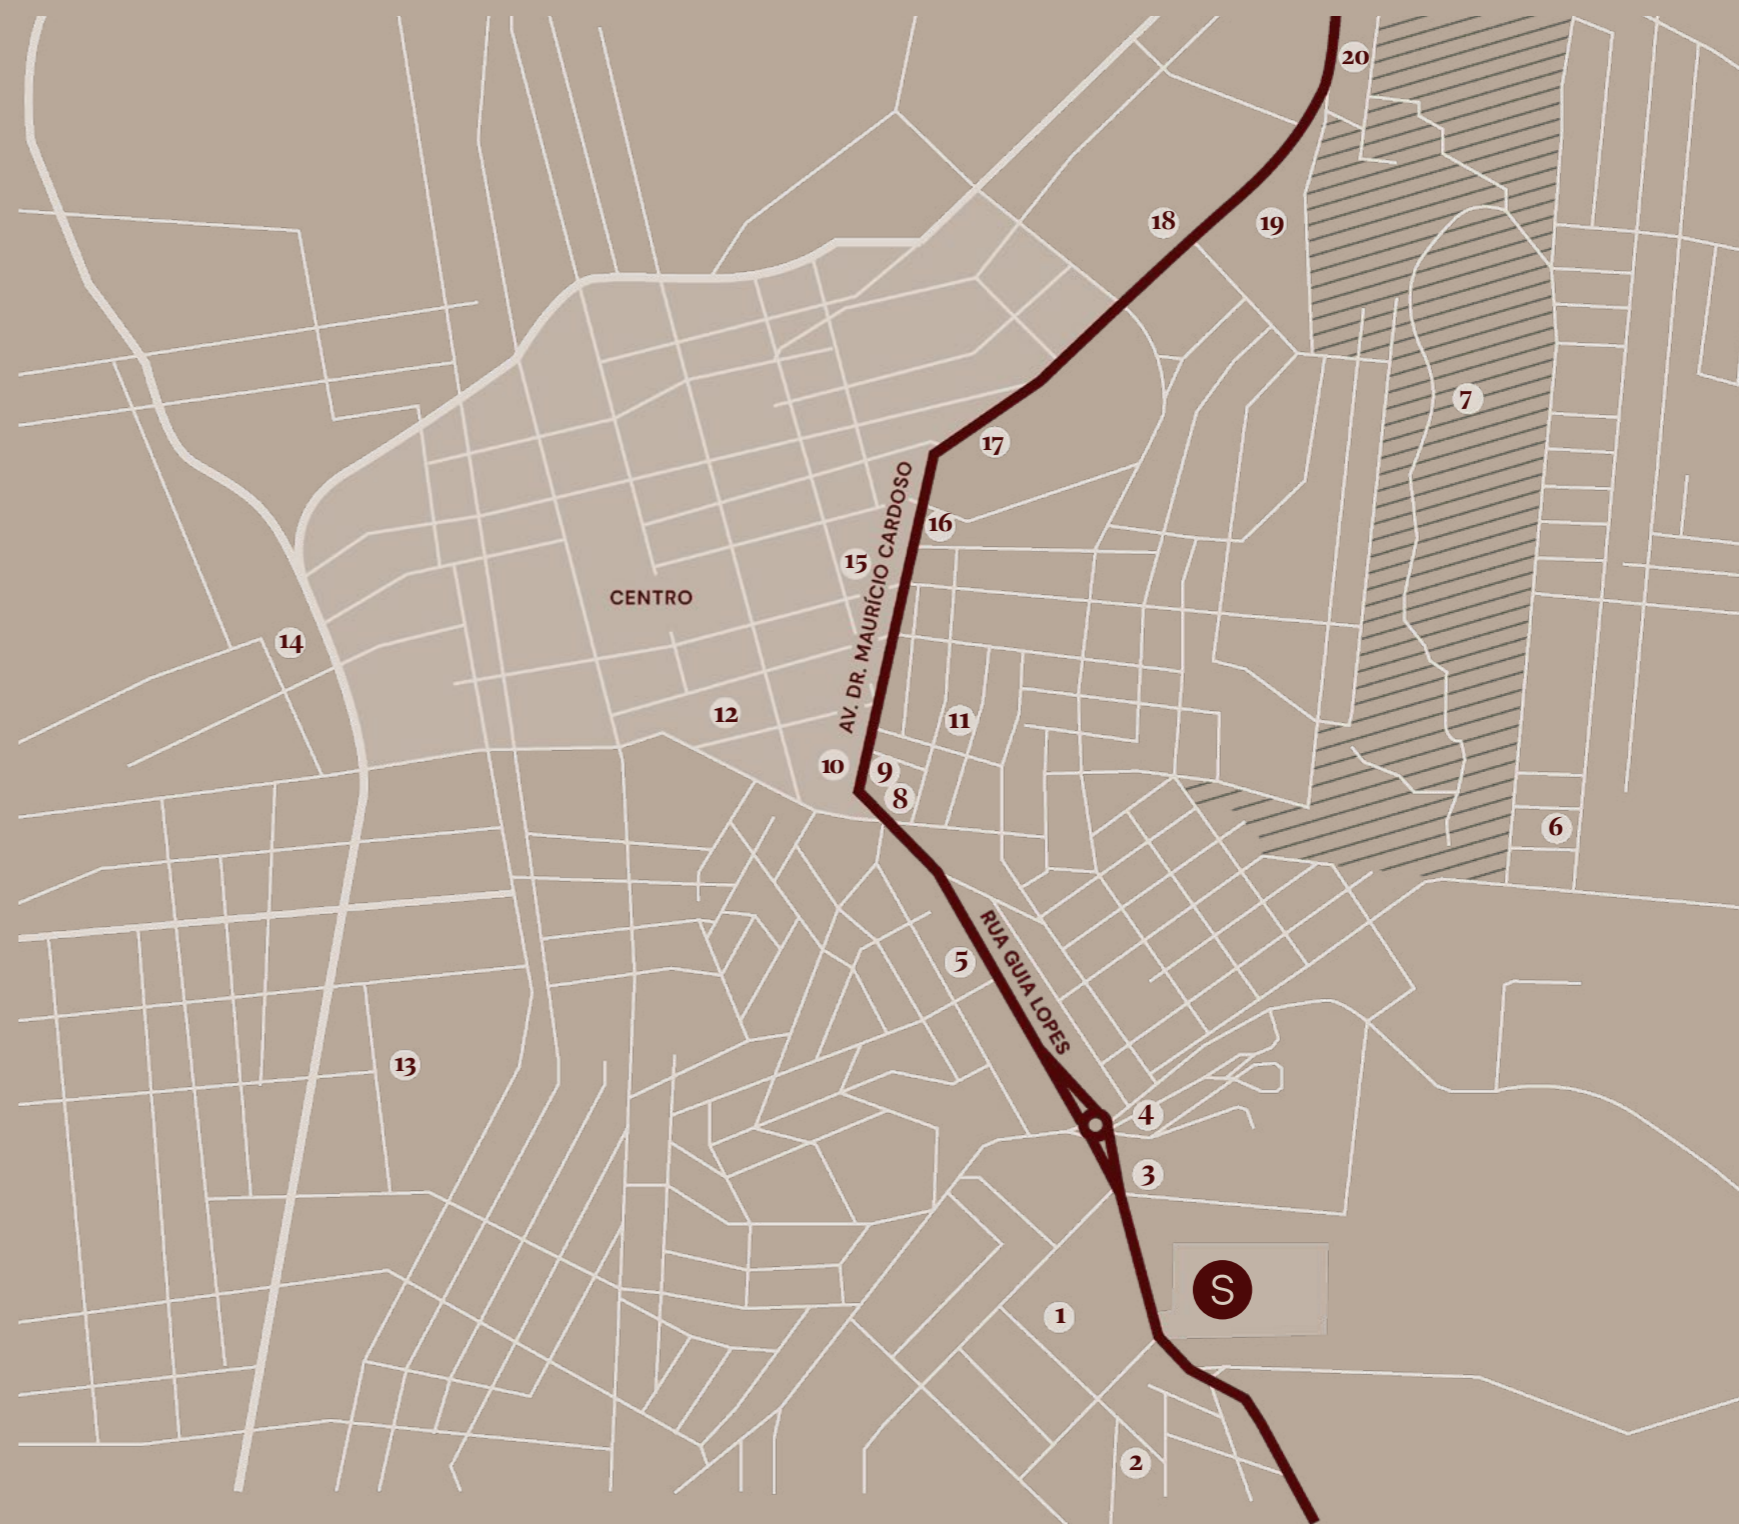

Seja bem-vindo ao Serena.

O condomínio residencial como você sempre sonhou.  
Junto à área mais nobre de Novo Hamburgo.

Com muito verde, lotes amplos para total privacidade  
e uma infraestrutura sem igual.

Se imaginar esse lugar já é incrível, imagine viver nele.

**Serena. Lugar para viver.**

- 01 Localização p.5
- 02 Serena p.6
- 03 Arquitetura  
e paisagismo p.35
- 04 Terrenos p.36

No Serena, você não precisa abrir mão de nada. Sua localização única permite que cada momento possa ser exatamente como você desejar.

**5 min** da Av. Maurício Cardoso  
**5 min** de carro até o Bourbon Hipermercado

- |                             |                   |                         |                                  |
|-----------------------------|-------------------|-------------------------|----------------------------------|
| 1 Academia Wallau           | 6 Hospital Unimed | 11 Mokai Sushi          | 16 Boteco 1538                   |
| 2 Gastromundi Pub e Empório | 7 Parcão          | 12 Restaurante O Bifão  | 17 Trentin                       |
| 3 Fórum                     | 8 Kero Sushi      | 13 Bourbon Hipermercado | 18 Hospital Regina               |
| 4 Prefeitura                | 9 Villa Baldo     | 14 Bourbon Shopping     | 19 Universidade Feevale Campus I |
| 5 CauCakes                  | 10 Tokiomaki      | 15 Hai Sushi            | 20 Nacional                      |